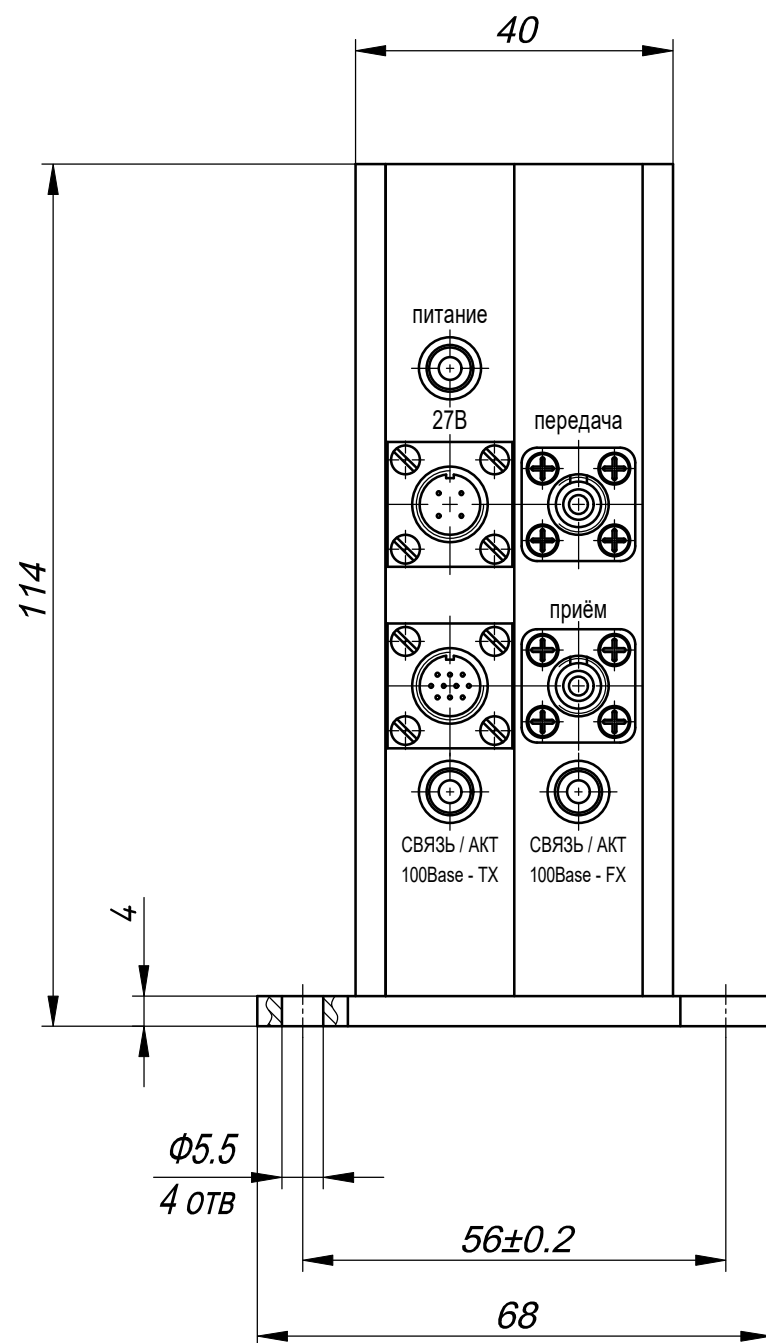

КЕФС.469135.030ГЧ

Пер. примен.

КЕФС.465135.030

Справ. №

Подп. и дата

Инь.№ дубл.

Взам. инв.№

Подп. и дата

Инь.№ подл.

				КЕФС.469135.030ГЧ			
				Устройство оконечное медиаконвертора (УО - МК) Габаритный чертёж			
Изм.	Лист	№ докум.	Подп.	Дата	Лит.	Масса	Масшт.
Разраб.	Котлов					0.8	1:1
Пров.	Спиридонов						
Т. контр.	Хачатурян				Лист	Листов	1
Н. контр.	Чухаль				АО "Центр ВОСПИ"		
Утв.	Файнберг						