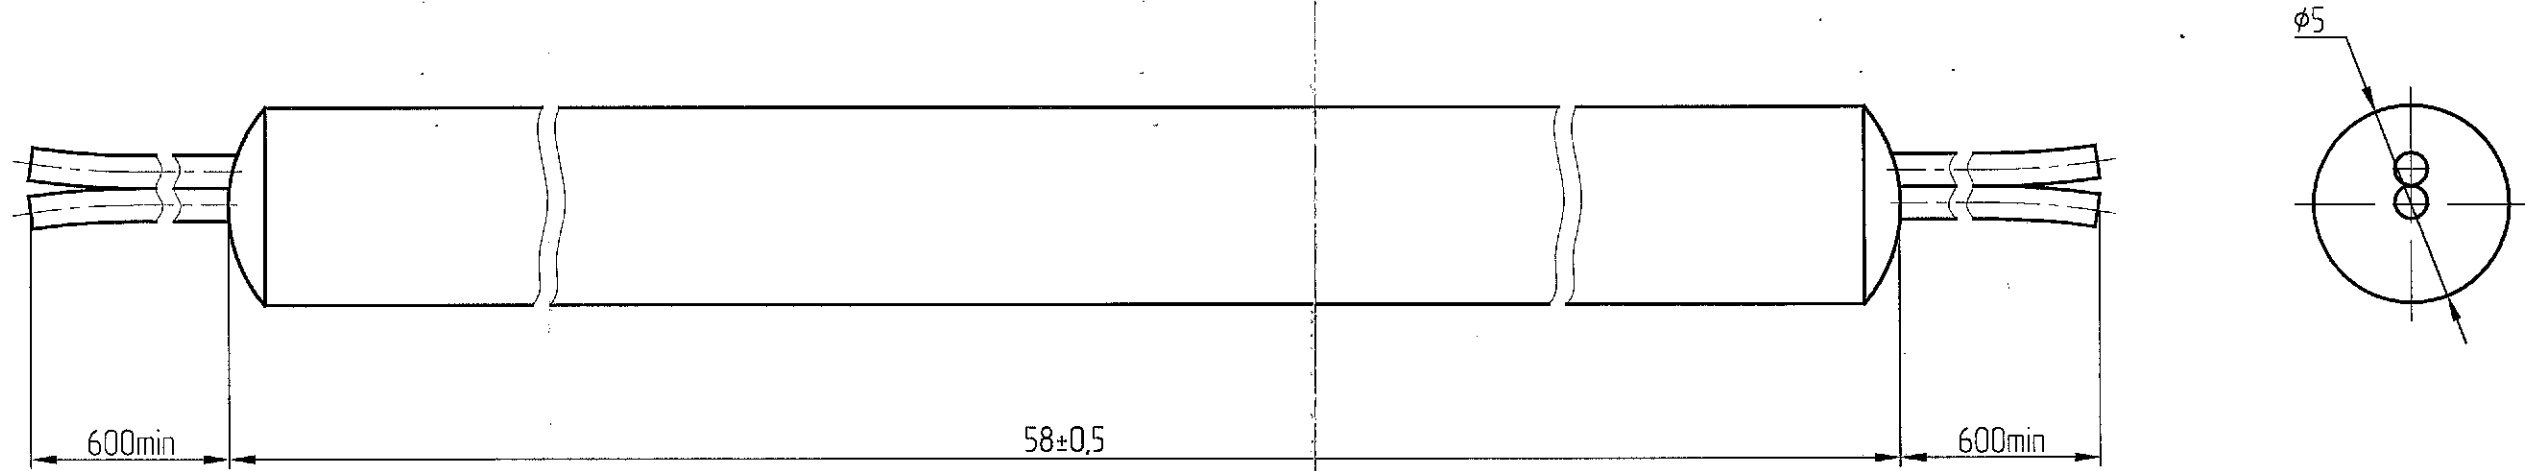

КЕФС. 203729.007 ГЧ

Рис. 1

Рис. 2 остальное см. рис. 1

**КОНТРОЛЬНЫЙ
ЭКЗЕМПЛЯР**

Обозначение	Рис	Тип разветв.	Длина волны, мкм
КЕФС. 203729.007	1	2x2	1,31
-001	1	2x2	1,55
-002	2	1x2	1,31
-003	2	1x2	1,55

					КЕФС. 203729.007 ГЧ			
Изм	Лист	№ докум.	Подпись	Дата	Разветвитель бескорпусный	Лит	Масса	Масштаб
1	КЕФС.1	Вител	12.003			0,4		5:1
Разраб.	Макавец				Габаритный чертеж	Лист 1	Листов 1	
Проб.	Сахаров			9.11.02				
Т. контр.	Рязанцев							
Н. контр.	Владышевская							
Утв.	Щербаков			12.11.02				