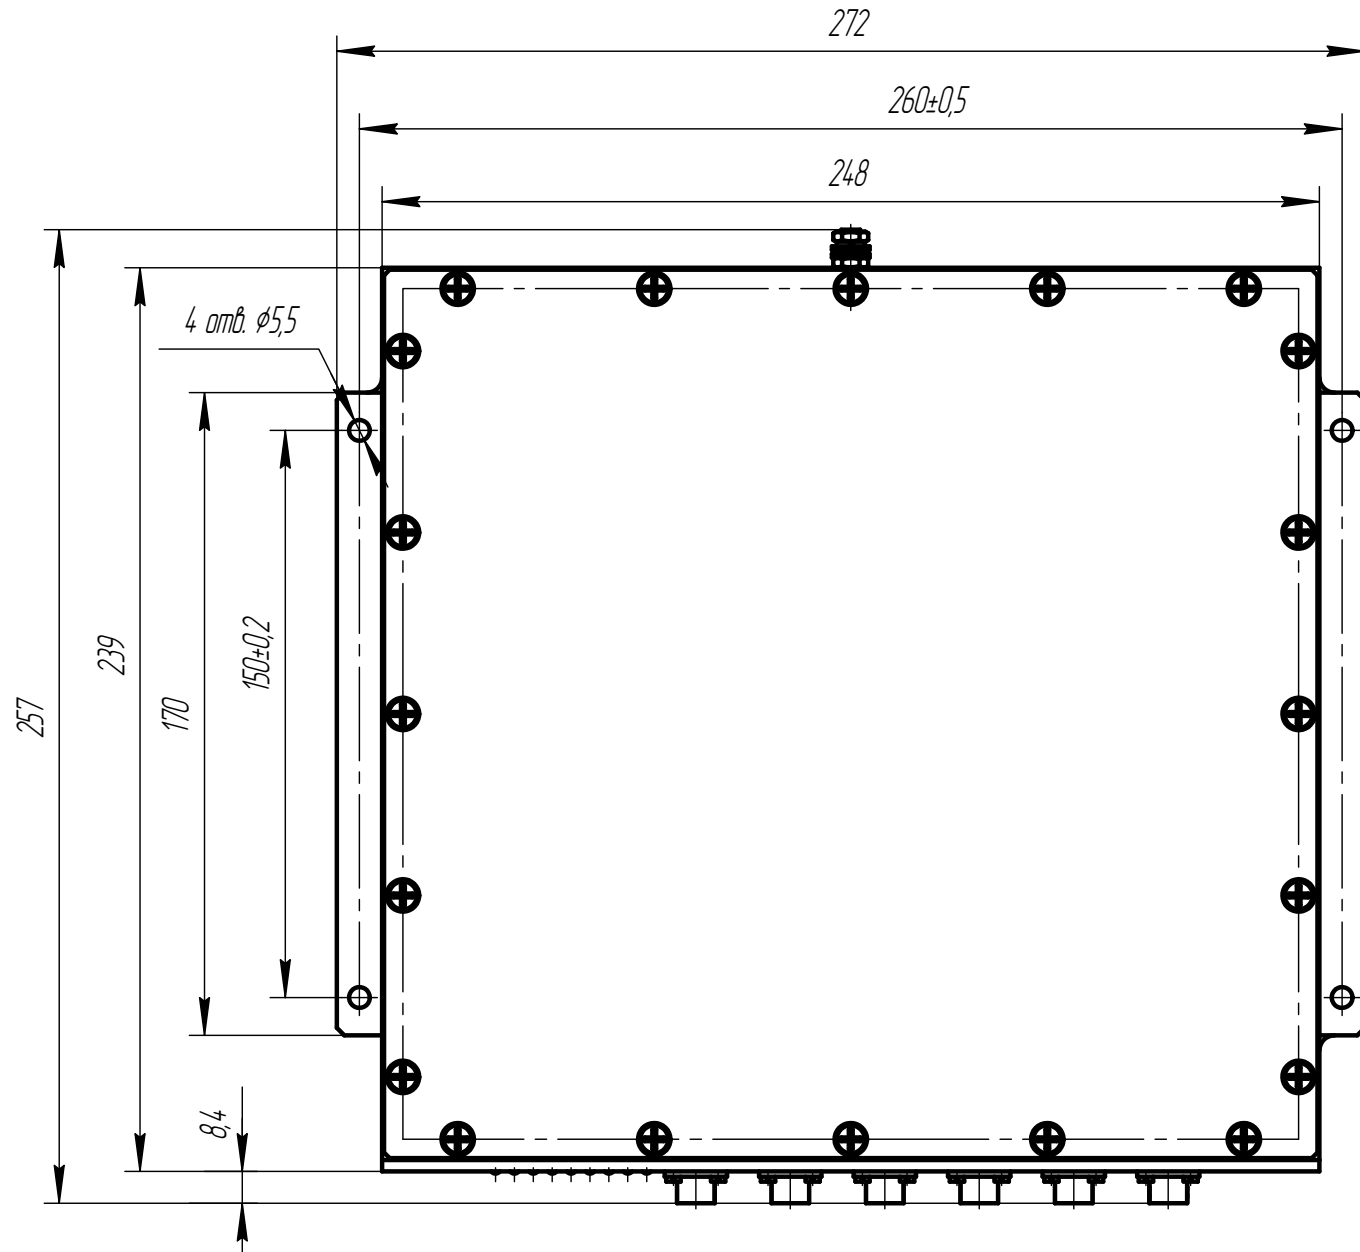

Изм. № подл.

A

				<b>КЕФС.465626.037 ГЧ</b>				
Изм.	Лист	№ докум.	Подп.	Дата	Модуль коммутатора МКСУ - 8/1000 Габаритный чертёж	Лит.	Масса	Масштаб
Разраб.		Гаврилястый						1:2
Пров.		Спирidonов						
Т.контр.		Хачатурян				Лист	Листов	1
Н.контр.		Чухаль				АО "Центр ВОСПИ"		
Утв.		Щербаков				Формат А3		