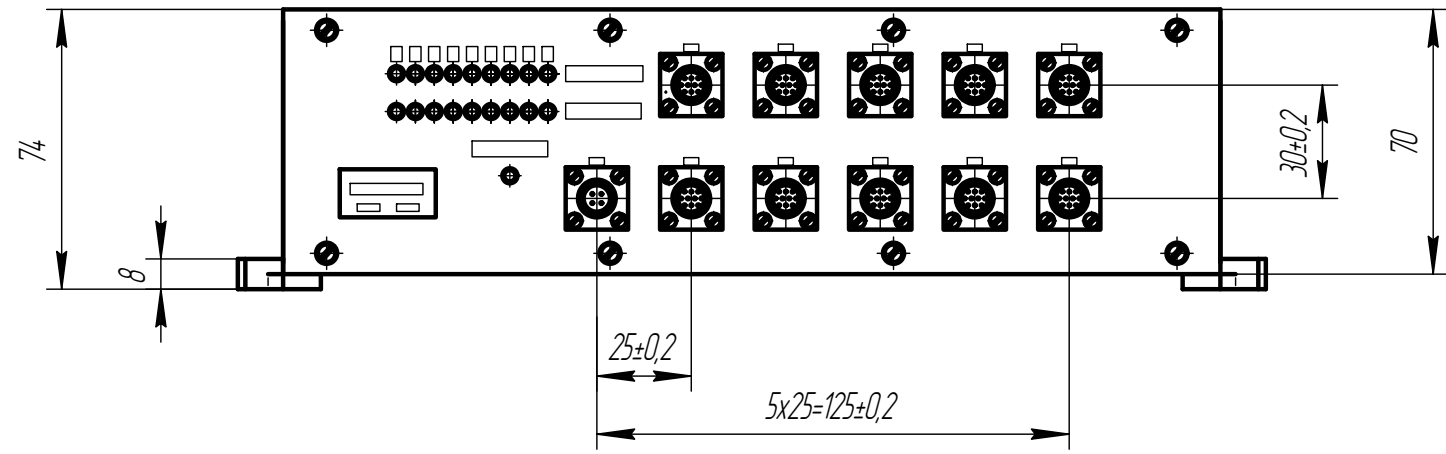

КЕФС.465626.037 ГЧ