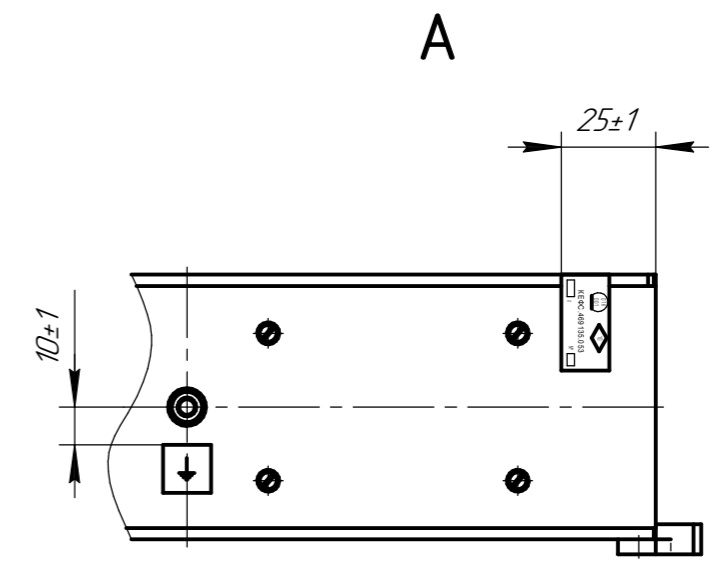

КЕФС.469135.053ГЧ

Перв. примен. КЕФС.469135.053
Справ. №
ОТК:
Инв. № подл. Подп. и дата
Инв. инв. № дубл. Подп. и дата
Инв. инв. № дубл. Подп. и дата

Изм.	Лист	№ докум.	Подп.	Дата
Разраб.				
Пров.				
Т.контр.				
Согласовал				
Н.контр.				
Утв.				

КЕФС.469135.053ГЧ

**Модуль коммутатора
МКС - 10/1000**

Габаритный чертеж

Лит.	Масса	Масштаб
		1:2
Лист	Листов	1

АО "Центр ВОСПИ"

Копировал

Формат А3