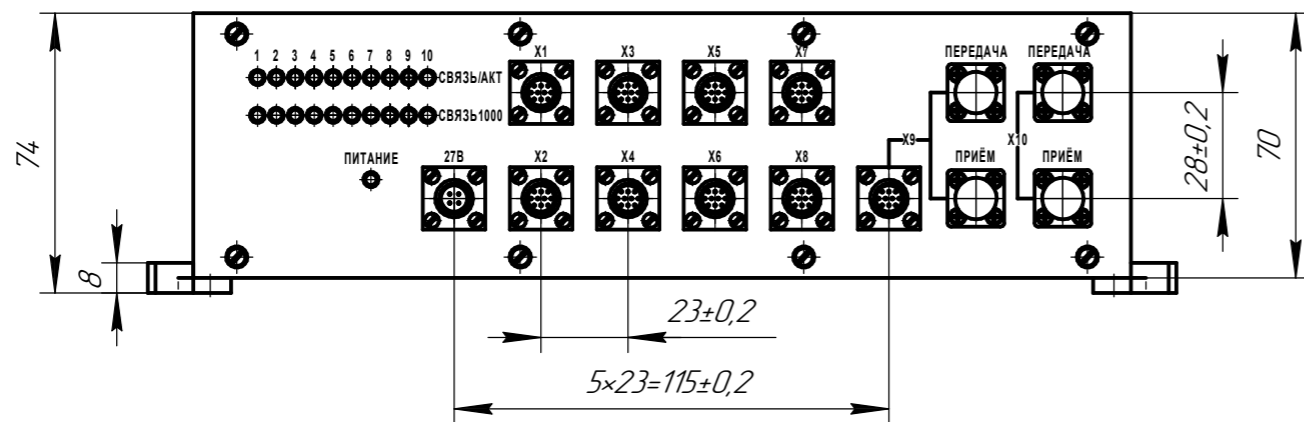

КЕФС.469135.053ГЧ

Перв. примен. КЕФС.469135.053
 Справ. №
 ОТК:
 Инв. № подл. Подп. и дата
 Инв. инв. № дубл. Подп. и дата
 Инв. инв. № дубл. Подп. и дата

Изм.	Лист	№ докум.	Подп.	Дата
Разраб.				
Пров.				
Т.контр.				
Согласовал				
Н.контр.				
Утв.				

КЕФС.469135.053ГЧ

**Модуль коммутатора
МКС - 10/1000**

Габаритный чертеж

Лит.	Масса	Масштаб
		1:2
Лист	Листов	1

АО "Центр ВОСПИ"

Копировал

Формат А3