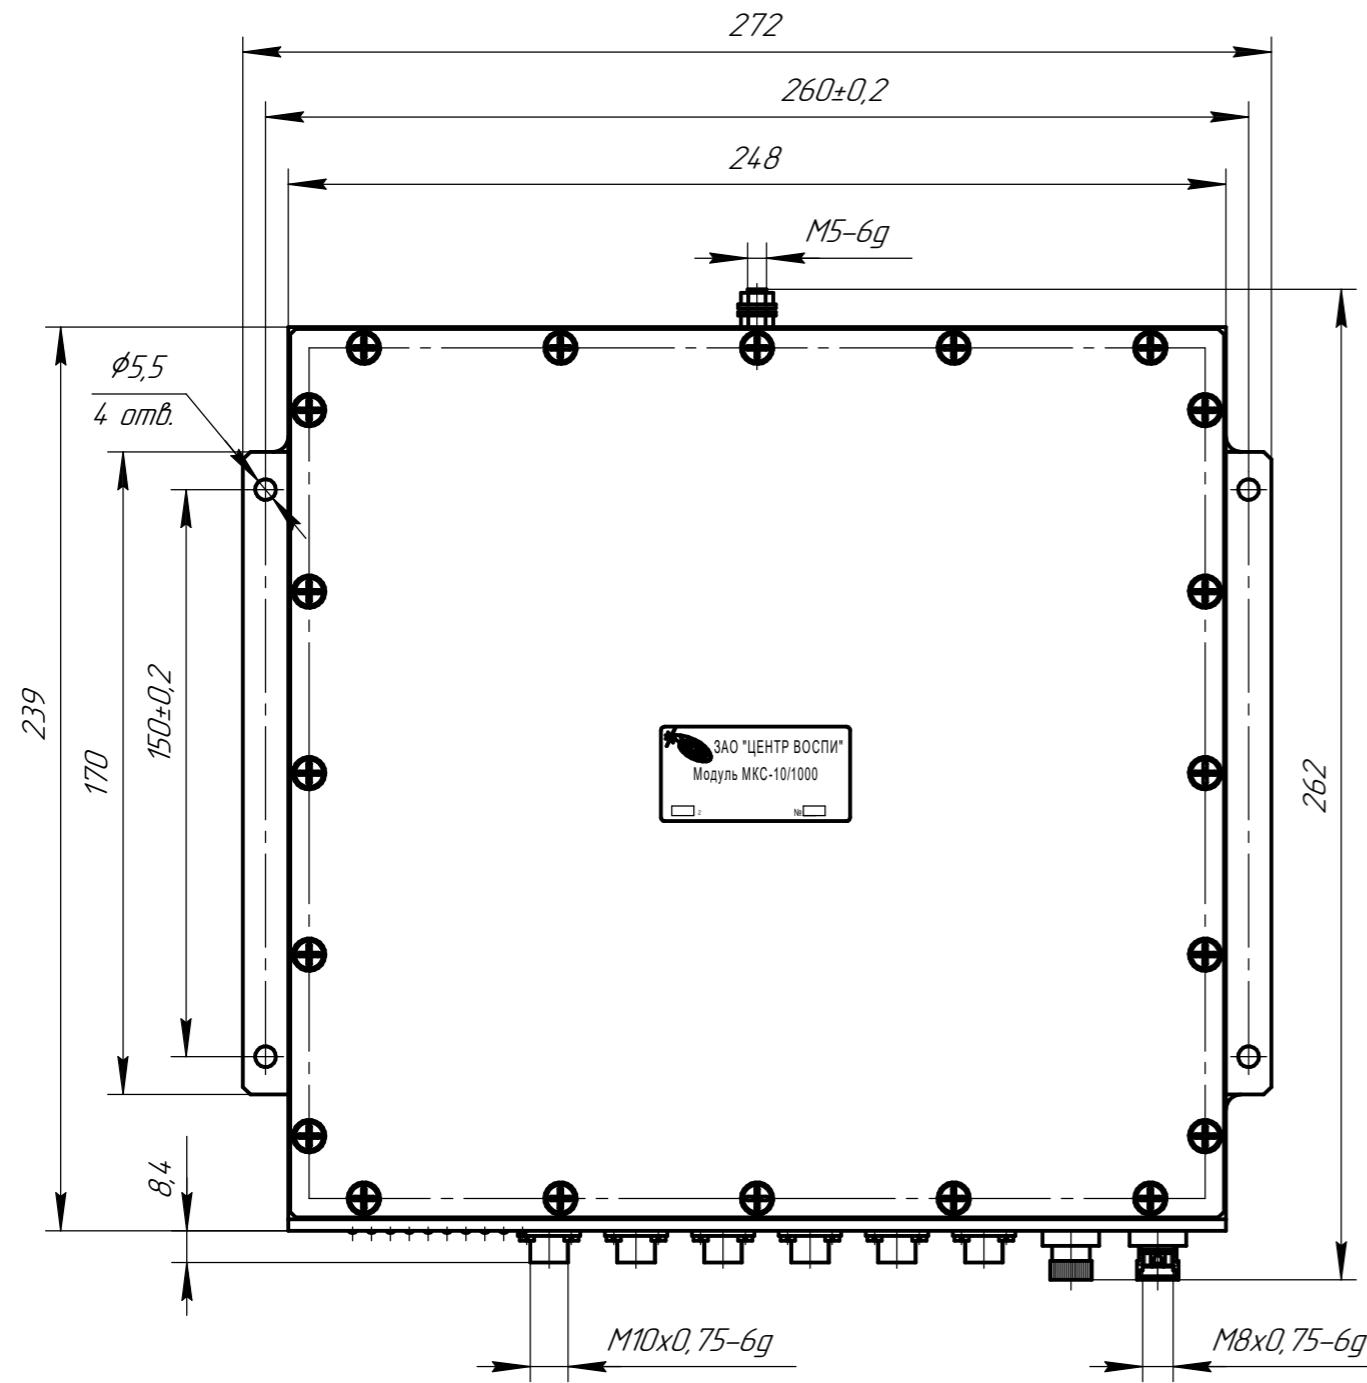

КЕФС.469135.053ГЧ

Перв. примен. КЕФС.469135.053
 Справ. №
 ОТК:
 Инв. № подл. Подп. и дата
 Инв. инв. № дубл. Подп. и дата
 Инв. инв. № дубл. Подп. и дата

Изм.	Лист	№ докум.	Подп.	Дата
Разраб.				
Пров.				
Т.контр.				
Согласовал				
Н.контр.				
Утв.				

КЕФС.469135.053ГЧ

**Модуль коммутатора
МКС - 10/1000**

Габаритный чертеж

Лит.	Масса	Масштаб
		1:2
Лист	Листов	1

АО "Центр ВОСПИ"

Копировал

Формат А3