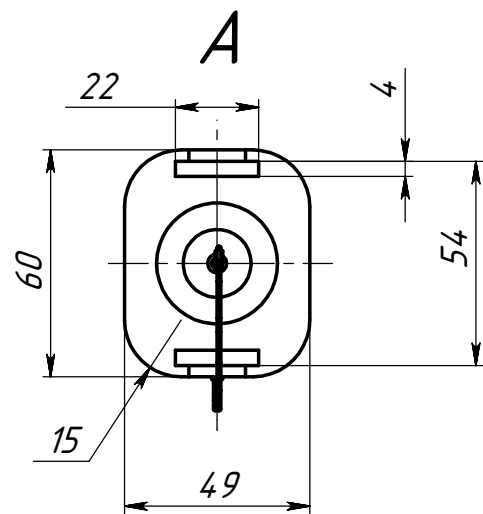

КЕФС.203733.009 ГЧ

Перв. примен.
КЕФС.203733.009

Справ. №

1. Длина кабеля L1 определяется при заказе.
2. Минимальный радиус изгиба кабеля - 120 мм.

					КЕФС.203733.009 ГЧ			
Изм.	Лист	№ докум.	Подп.	Дата	Кабель тактический оптический Габаритный чертёж	Литера	Масса	Масштаб
Разраб.	Чукин							1:2
Пров.	Котлов					Лист	Листов	1
Т.контр.	Спиридонова					 ЗАО "Центр ВОСПИ"		
Н.контр.	Чухаль							
Утв.	Озеров							