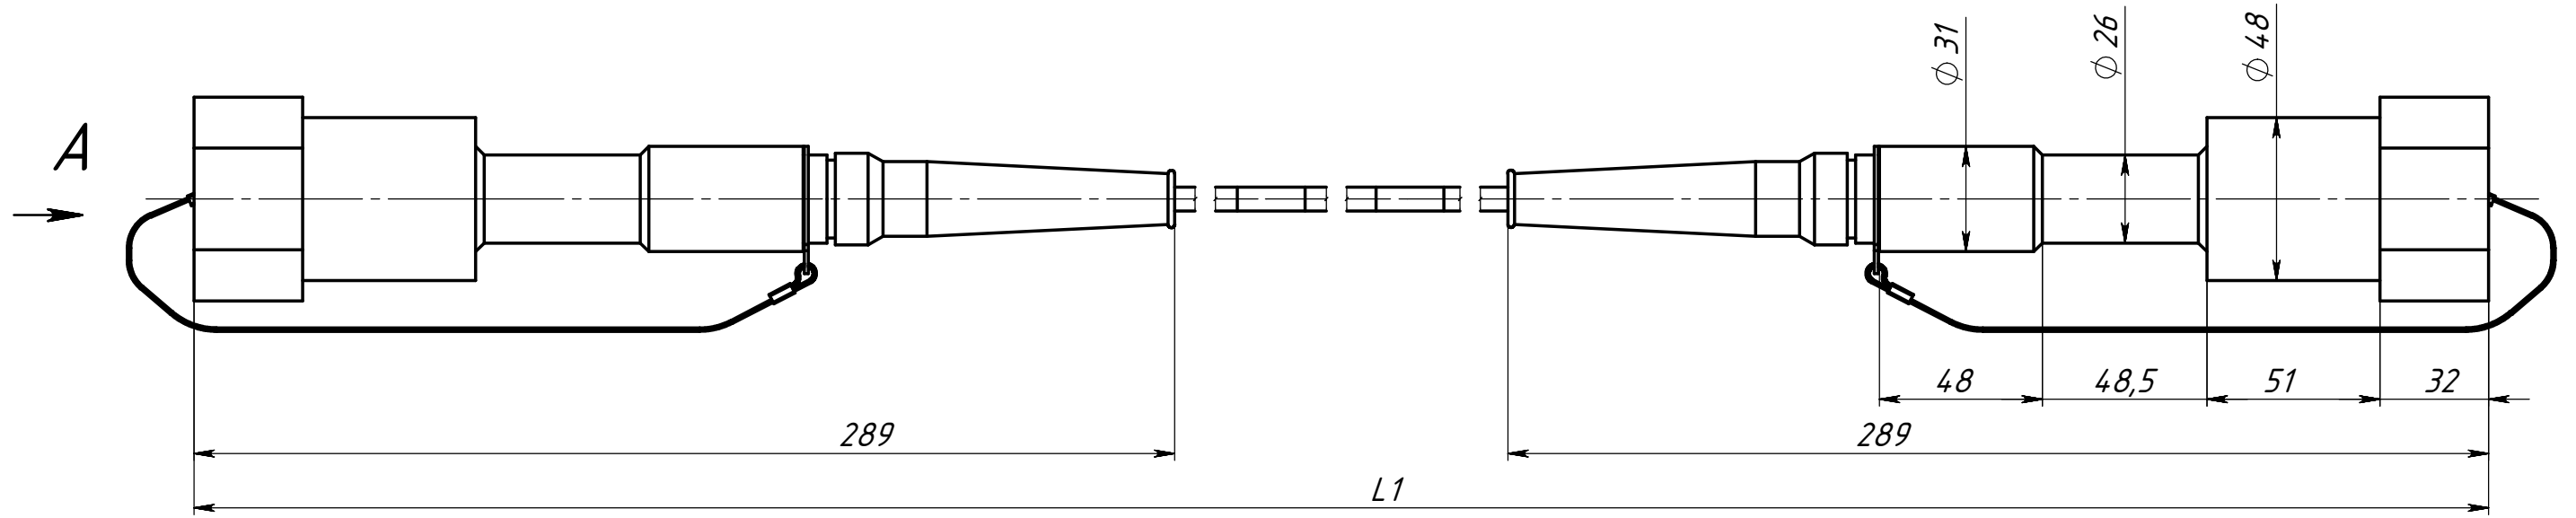

КЕФС.203733.009 ГЧ

Перв. примен.
КЕФС.203733.009

Справ. №

1. Длина кабеля L1 определяется при заказе.
2. Минимальный радиус изгиба кабеля - 120 мм.

					КЕФС.203733.009 ГЧ			
Изм.	Лист	№ докум.	Подп.	Дата	Кабель тактический оптический Габаритный чертёж	Литера	Масса	Масштаб
Разраб.	Чукин							1:2
Пров.	Котлов					Лист	Листов	1
Т.контр.	Спиридонова					 ЗАО "Центр ВОСПИ"		
Н.контр.	Чухаль							
Утв.	Озеров							