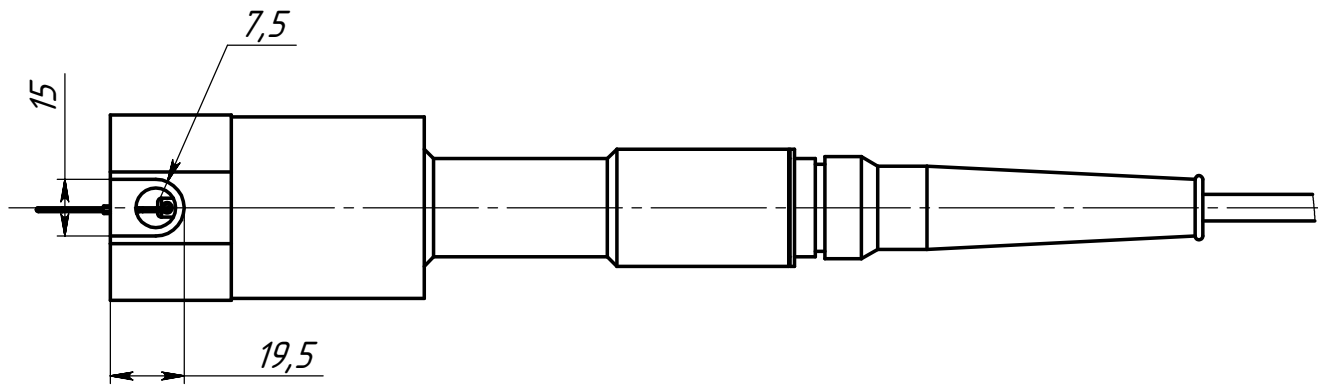

КЕФС.203733.009 ГЧ

Перв. примен.
КЕФС.203733.009

Справ. №

1. Длина кабеля L1 определяется при заказе.
2. Минимальный радиус изгиба кабеля - 120 мм.

					КЕФС.203733.009 ГЧ			
Изм.	Лист	№ докум.	Подп.	Дата	Кабель тактический оптический Габаритный чертёж	Литера	Масса	Масштаб
Разраб.	Чукин							1:2
Пров.	Котлов					Лист	Листов	1
Т.контр.	Спиридонова					 ЗАО "Центр ВОСПИ"		
Н.контр.	Чухаль							
Утв.	Озеров							