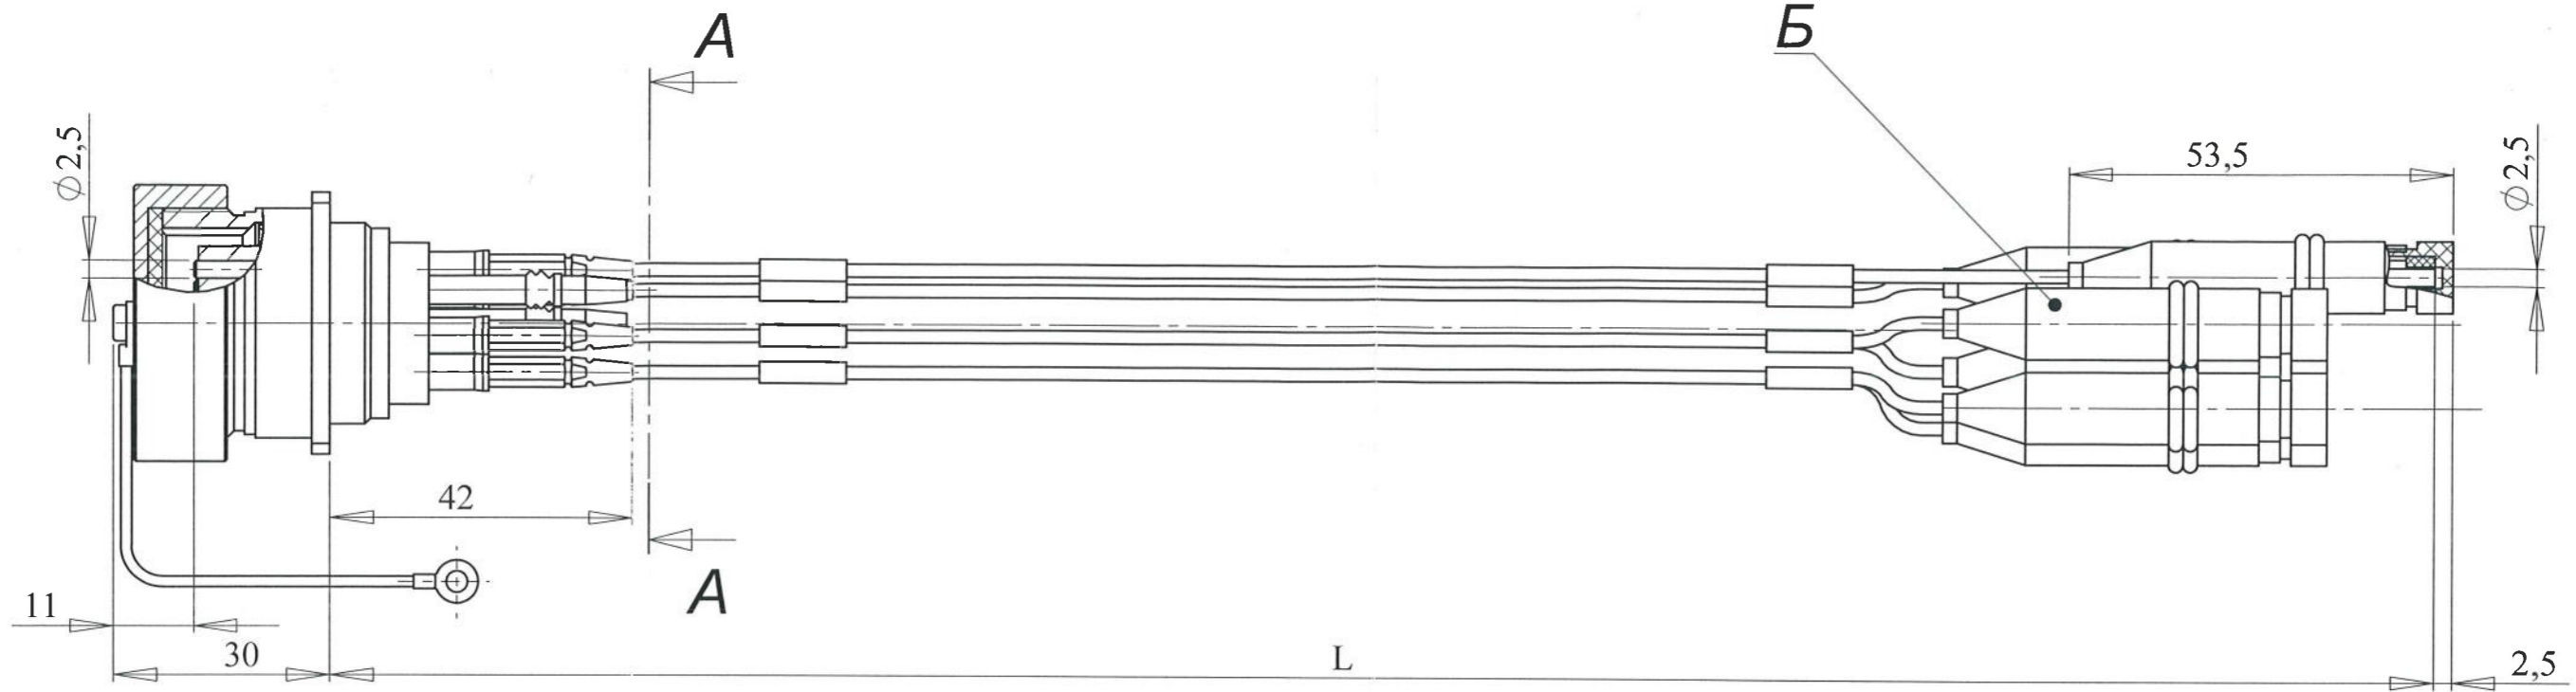

КЕФС.203722.002ГЧ  
 235/1/4/888 sm 02.09.2020  
 477

1. Размеры для справок.
2. Длина L кабелей Б определяется при заказе.
3. Адреса на кабелях Б должны соответствовать адресам на розетке приборной В.
4. Минимальный радиус сгиба кабелей - 20 мм.

**Жгут приборный  
оптический  
Габаритный чертёж**

Литера	Масса	Масштаб
		1:1
Лист	Листов 1	

АО  
"Центр ВОСПИ"