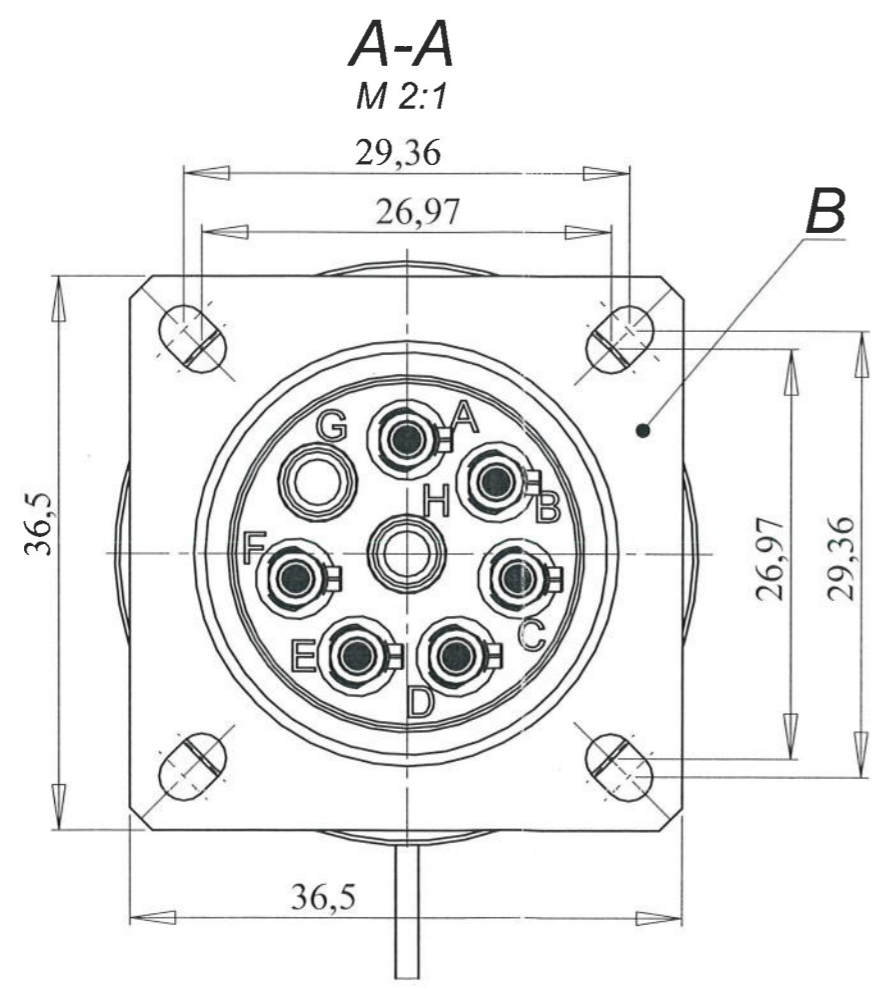

КЕФС.203722.002ГЧ  
 235/1/4/888 sm 02.09.2020  
 477

1. Размеры для справок.
2. Длина L кабелей Б определяется при заказе.
3. Адреса на кабелях Б должны соответствовать адресам на розетке приборной В.
4. Минимальный радиус сгиба кабелей - 20 мм.

**Жгут приборный  
оптический  
Габаритный чертёж**

Литера	Масса	Масштаб
		1:1
Лист	Листов 1	

АО  
"Центр ВОСПИ"